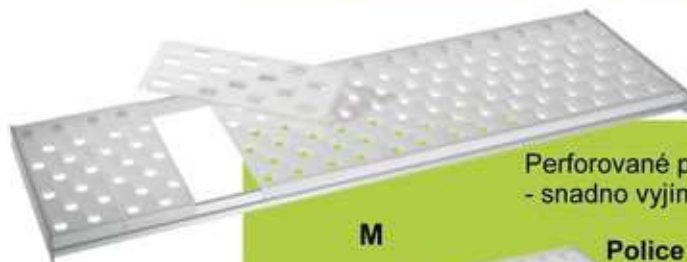

Krytka sloupku

Dostupné velikosti regálů a jejich specifikace

Výška: 155, 165, 185 a 205 cm (další rozměry na vyžádání)

- každých 15 cm úchyt na polici

Hloubka: 32, 42, 47 a 62 cm

Délka: od 78 - 164 cm jedné police

- nebo libovolná délka umožněná díky snadnému napojení kombinací délek polic

příklady rozložení váhy na police

"M/M-I"	Hloubka		
	cm	30-45	60
Délka	70	240 kg	240 kg
	100	240 kg	240 kg
	115	200 kg	240 kg
	145	125 kg	150 kg

Nosnost rohové police:
od 100 do 200 kg, podle
uloženého materiálu

Pin &
Clip
system

sloupek
regálu

ukotvení
police

nastavitelná noha

**Police s perforovanou
polypropylenovou příčkou**

Perforované příčky použité u 30, 40 a 45 cm
- snadno vyjímatelné, umývatelné v myčce

M